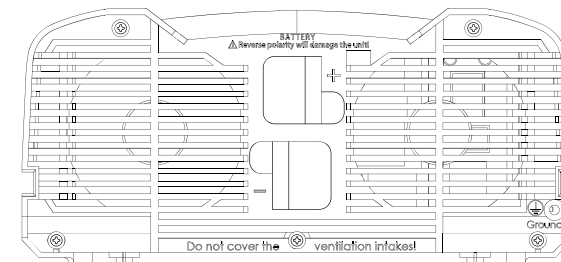

PPI 300-212
PPI 300-224

PPI 600-212CP
PPI 600-224CP

PPI 1000-212CP
PPI 1000-224CP
PPI 1000-248CP

PUREPOWER-SERIES

PLUS

- dimensions (mm)
- technical drawing

V4
Page 4

- PPI 1500-212CP**
- PPI 1500-224CP**
- PPI 2000-212CP**
- PPI 2000-224CP**
- PPI 2000-248CP**