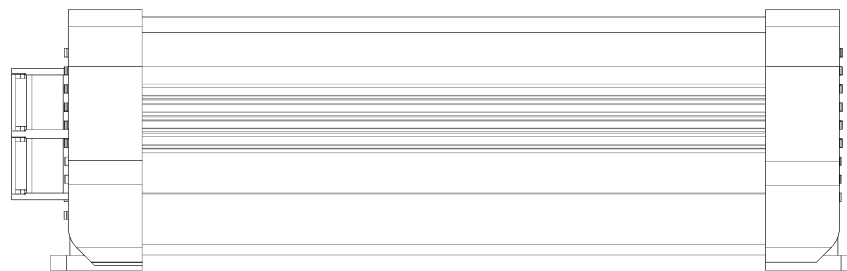

PPI 300-212
PPI 300-224

PPI 600-212CP
PPI 600-224CP

PPI 1000-212CP
PPI 1000-224CP
PPI 1000-248CP

PUREPOWER-SERIES

PLUS

- dimensions (mm)
- technical drawing

V4
Page 4

- PPI 1500-212CP**
- PPI 1500-224CP**
- PPI 2000-212CP**
- PPI 2000-224CP**
- PPI 2000-248CP**

PPI 2500-212CP
PPI 2500-224CP

PPI 3000-212CP
PPI 3000-224CP
PPI 3000-248CP

PPI 4000-212CP
PPI 4000-224CP