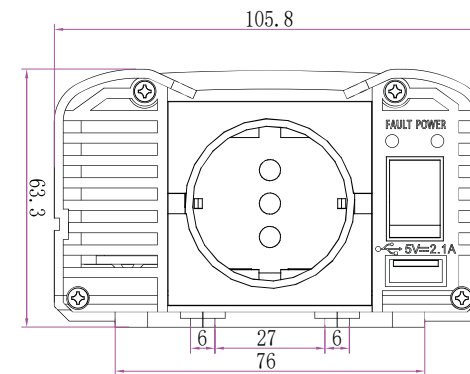

PPI 300-212
PPI 300-224

PPI 600-212CP
PPI 600-224CP

PPI 1000-212CP
PPI 1000-224CP
PPI 1000-248CP

PUREPOWER-SERIES

PLUS

- dimensions (mm)
- technical drawing

V4
Page 4

- PPI 1500-212CP**
- PPI 1500-224CP**
- PPI 2000-212CP**
- PPI 2000-224CP**
- PPI 2000-248CP**

PPI 2500-212CP
PPI 2500-224CP

PPI 3000-212CP
PPI 3000-224CP
PPI 3000-248CP

PPI 4000-212CP
PPI 4000-224CP