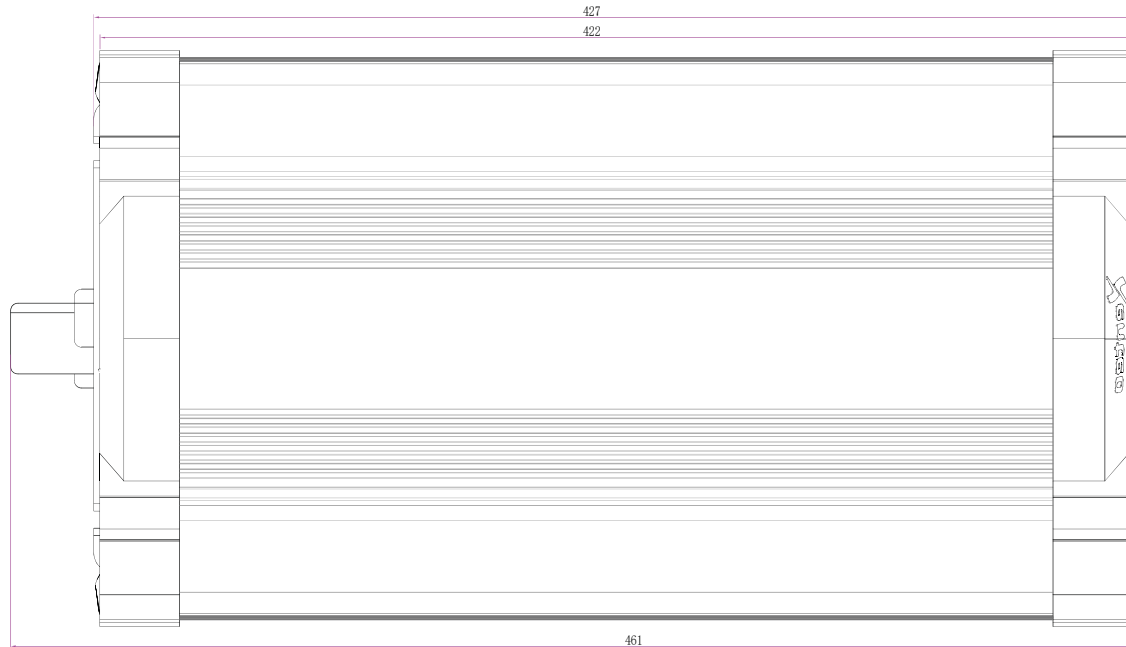

PPI 300-212
PPI 300-224

PPI 600-212CP
PPI 600-224CP

PPI 1000-212CP
PPI 1000-224CP
PPI 1000-248CP

PUREPOWER-SERIES

PLUS

- dimensions (mm)
- technical drawing

V4
Page 4

- PPI 1500-212CP**
- PPI 1500-224CP**
- PPI 2000-212CP**
- PPI 2000-224CP**
- PPI 2000-248CP**

PPI 2500-212CP
PPI 2500-224CP

PPI 3000-212CP
PPI 3000-224CP
PPI 3000-248CP

PPI 4000-212CP
PPI 4000-224CP