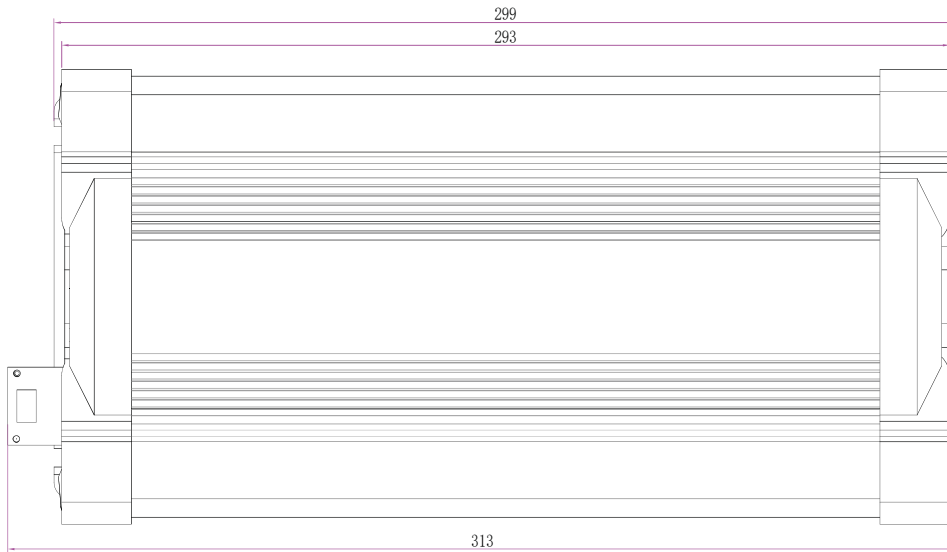

PPI 300-212
PPI 300-224

PPI 600-212CP
PPI 600-224CP

PPI 1000-212CP
PPI 1000-224CP
PPI 1000-248CP

PUREPOWER-SERIES

PLUS

- dimensions (mm)
- technical drawing

V4
Page 4

- PPI 1500-212CP**
- PPI 1500-224CP**
- PPI 2000-212CP**
- PPI 2000-224CP**
- PPI 2000-248CP**

PPI 2500-212CP
PPI 2500-224CP

PPI 3000-212CP
PPI 3000-224CP
PPI 3000-248CP

PPI 4000-212CP
PPI 4000-224CP