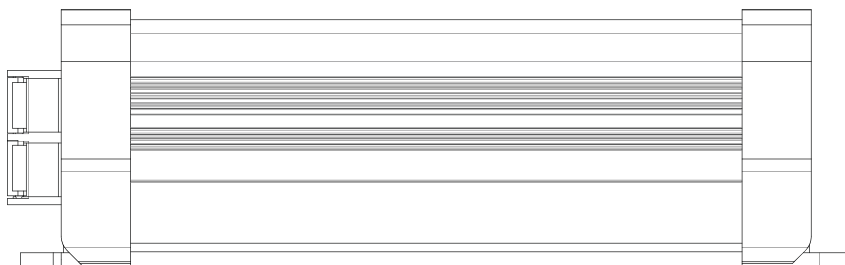

PPI 300-212
PPI 300-224

PPI 600-212CP
PPI 600-224CP

PPI 1000-212CP
PPI 1000-224CP
PPI 1000-248CP

PUREPOWER-SERIES

PLUS

- dimensions (mm)
- technical drawing

V4
Page 4

- PPI 1500-212CP**
- PPI 1500-224CP**
- PPI 2000-212CP**
- PPI 2000-224CP**
- PPI 2000-248CP**

PPI 2500-212CP
PPI 2500-224CP

PPI 3000-212CP
PPI 3000-224CP
PPI 3000-248CP

PPI 4000-212CP
PPI 4000-224CP