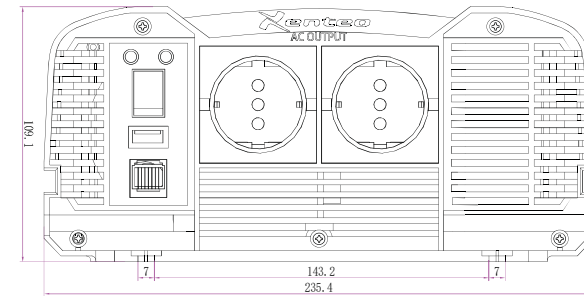

PPI 300-212
PPI 300-224

PPI 600-212CP
PPI 600-224CP

PPI 1000-212CP
PPI 1000-224CP
PPI 1000-248CP

PUREPOWER-SERIES

PLUS

- dimensions (mm)
- technical drawing

V4
Page 4

- PPI 1500-212CP**
- PPI 1500-224CP**
- PPI 2000-212CP**
- PPI 2000-224CP**
- PPI 2000-248CP**

PPI 2500-212CP
PPI 2500-224CP

PPI 3000-212CP
PPI 3000-224CP
PPI 3000-248CP

PPI 4000-212CP
PPI 4000-224CP