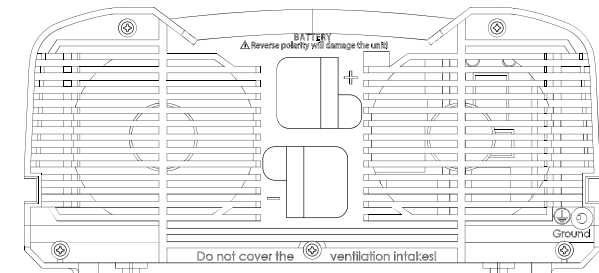

PPI 2500-212CP
PPI 2500-224CP

PPI 3000-212CP
PPI 3000-224CP
PPI 3000-248CP