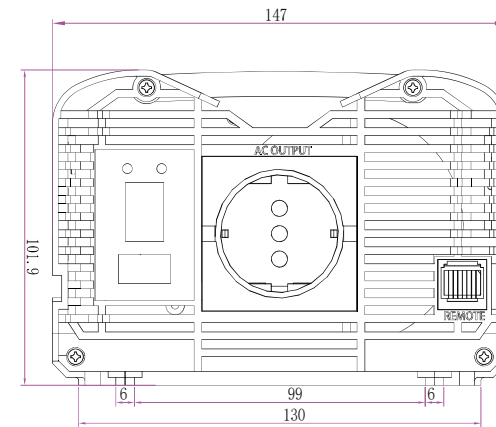

PPI 300-212
PPI 300-224

PPI 600-212CP
PPI 600-224CP

PPI 1000-212CP
PPI 1000-224CP
PPI 1000-248CP

PUREPOWER-SERIES

PLUS

- dimensions (mm)
- technical drawing

V4
Page 4

- PPI 1500-212CP**
- PPI 1500-224CP**
- PPI 2000-212CP**
- PPI 2000-224CP**
- PPI 2000-248CP**