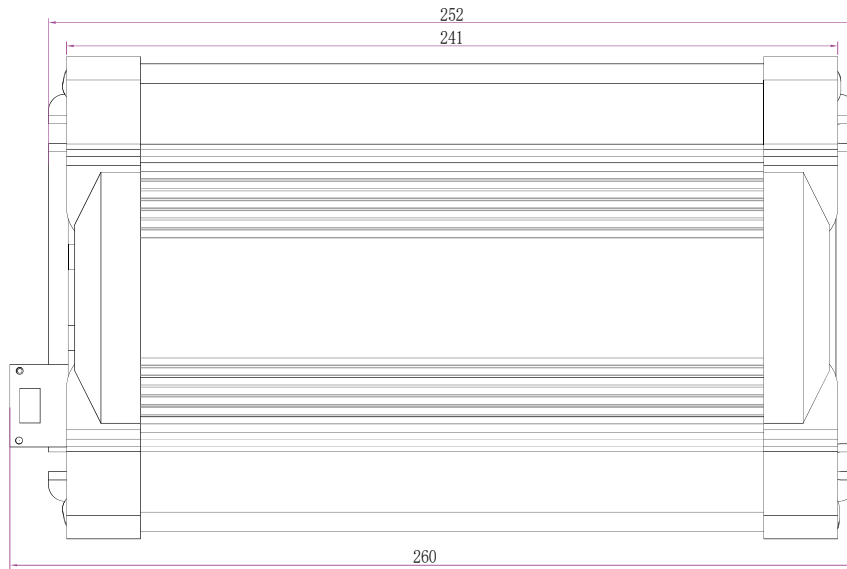

PPI 300-212
PPI 300-224

PPI 600-212CP
PPI 600-224CP

PPI 1000-212CP
PPI 1000-224CP
PPI 1000-248CP

PUREPOWER-SERIES

PLUS

- dimensions (mm)
- technical drawing

V4
Page 4

- PPI 1500-212CP**
- PPI 1500-224CP**
- PPI 2000-212CP**
- PPI 2000-224CP**
- PPI 2000-248CP**

PPI 2500-212CP
PPI 2500-224CP

PPI 3000-212CP
PPI 3000-224CP
PPI 3000-248CP

PPI 4000-212CP
PPI 4000-224CP