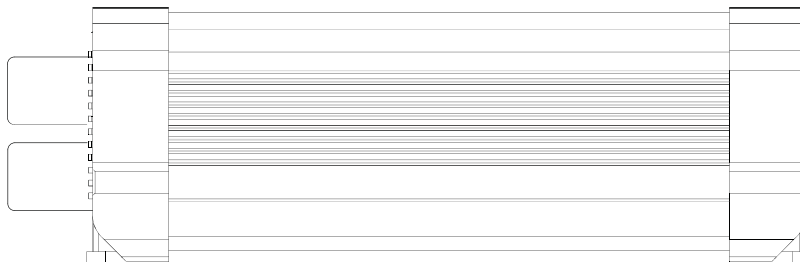

PPI 300-212
PPI 300-224

PPI 600-212CP
PPI 600-224CP

PPI 1000-212CP
PPI 1000-224CP
PPI 1000-248CP

PUREPOWER-SERIES

PLUS

- dimensions (mm)
- technical drawing

V4
Page 4

- PPI 1500-212CP**
- PPI 1500-224CP**
- PPI 2000-212CP**
- PPI 2000-224CP**
- PPI 2000-248CP**

PPI 2500-212CP
PPI 2500-224CP

PPI 3000-212CP
PPI 3000-224CP
PPI 3000-248CP

PPI 4000-212CP
PPI 4000-224CP