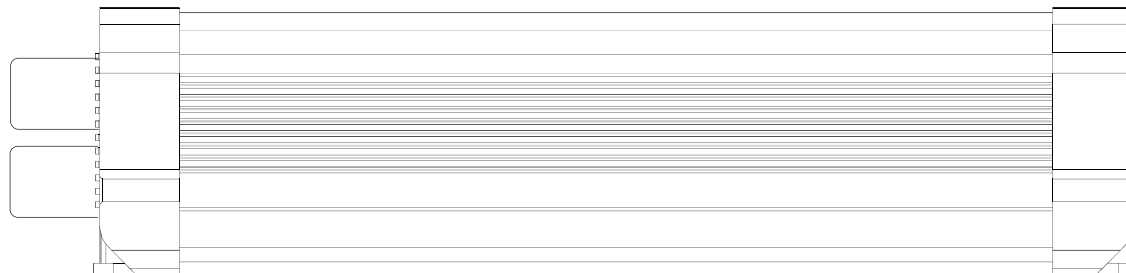

PPI 300-212
PPI 300-224

PPI 600-212CP
PPI 600-224CP

PPI 1000-212CP
PPI 1000-224CP
PPI 1000-248CP

PUREPOWER-SERIES

PLUS

- dimensions (mm)
- technical drawing

V4
Page 4

- PPI 1500-212CP**
- PPI 1500-224CP**
- PPI 2000-212CP**
- PPI 2000-224CP**
- PPI 2000-248CP**

PPI 2500-212CP
PPI 2500-224CP

PPI 3000-212CP
PPI 3000-224CP
PPI 3000-248CP

PPI 4000-212CP
PPI 4000-224CP