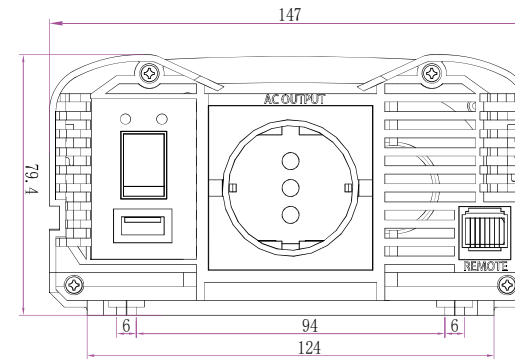

PPI 300-212
PPI 300-224

PPI 600-212CP
PPI 600-224CP

PPI 1000-212CP
PPI 1000-224CP
PPI 1000-248CP

PUREPOWER-SERIES

PLUS

- dimensions (mm)
- technical drawing

V4
Page 4

- PPI 1500-212CP**
- PPI 1500-224CP**
- PPI 2000-212CP**
- PPI 2000-224CP**
- PPI 2000-248CP**

PPI 2500-212CP
PPI 2500-224CP

PPI 3000-212CP
PPI 3000-224CP
PPI 3000-248CP

PPI 4000-212CP
PPI 4000-224CP