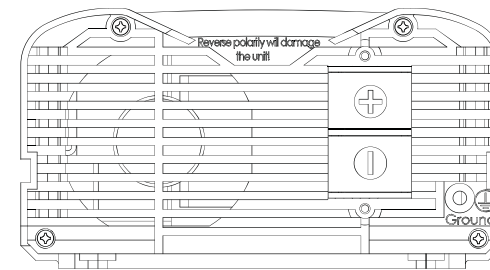

PPI 300-212
PPI 300-224

PPI 600-212CP
PPI 600-224CP

PPI 1000-212CP
PPI 1000-224CP
PPI 1000-248CP

PUREPOWER-SERIES

PLUS

- dimensions (mm)
- technical drawing

V4
Page 4

- PPI 1500-212CP**
- PPI 1500-224CP**
- PPI 2000-212CP**
- PPI 2000-224CP**
- PPI 2000-248CP**