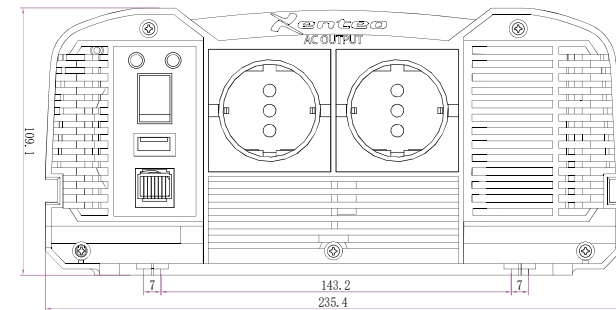

PPI 300-212
PPI 300-224

PPI 600-212CP
PPI 600-224CP

PPI 1000-212CP
PPI 1000-224CP
PPI 1000-248CP

PUREPOWER-SERIES

PLUS

- dimensions (mm)
- technical drawing

V4
Page 4

- PPI 1500-212CP**
- PPI 1500-224CP**
- PPI 2000-212CP**
- PPI 2000-224CP**
- PPI 2000-248CP**

PPI 2500-212CP
PPI 2500-224CP

PPI 3000-212CP
PPI 3000-224CP
PPI 3000-248CP

PPI 4000-212CP
PPI 4000-224CP