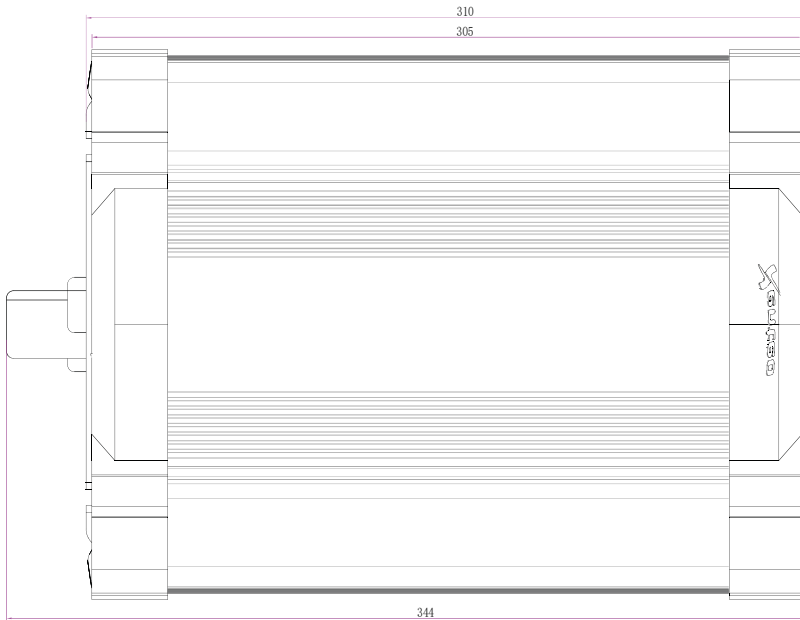

PPI 300-212
PPI 300-224

PPI 600-212CP
PPI 600-224CP

PPI 1000-212CP
PPI 1000-224CP
PPI 1000-248CP

PUREPOWER-SERIES

PLUS

- dimensions (mm)
- technical drawing

V4
Page 4

- PPI 1500-212CP**
- PPI 1500-224CP**
- PPI 2000-212CP**
- PPI 2000-224CP**
- PPI 2000-248CP**

PPI 2500-212CP
PPI 2500-224CP

PPI 3000-212CP
PPI 3000-224CP
PPI 3000-248CP

PPI 4000-212CP
PPI 4000-224CP