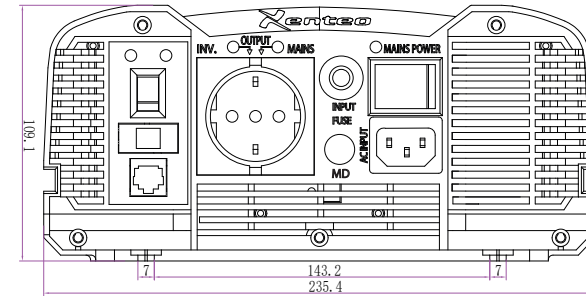

PUREPOWER-SERIES

SWITCH

- Dimensions (mm)
- Technical drawing

V1
Page 1

PPS 2000-212
PPS 2000-224

PUREPOWER-SERIES

SWITCH

- Dimensions (mm)
- Technical drawing

V1
Page 2

PPS 3000-212

PPS 3000-224