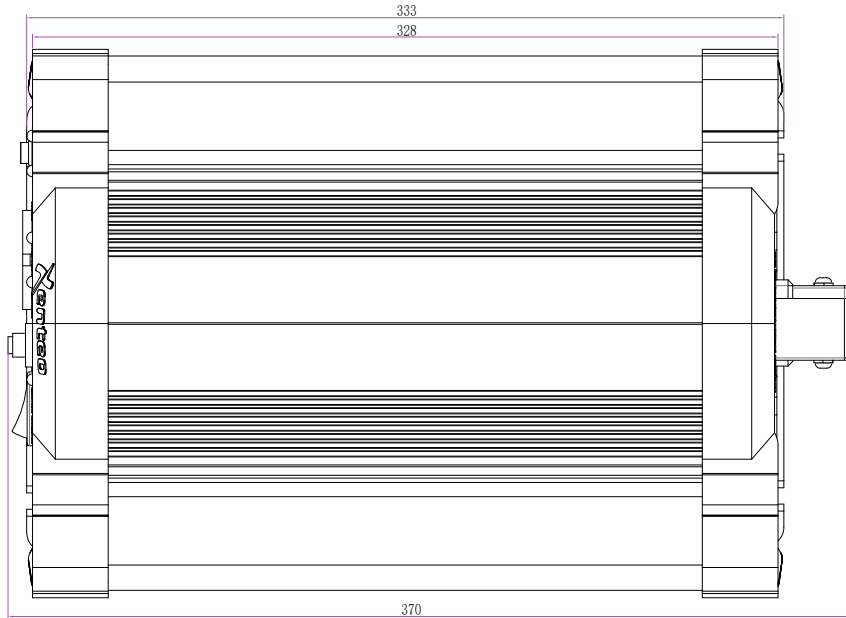

PUREPOWER-SERIES

SWITCH

- Dimensions (mm)
- Technical drawing

V1
Page 1

PPS 2000-212
PPS 2000-224

PUREPOWER-SERIES

SWITCH

- Dimensions (mm)
- Technical drawing

V1
Page 2

PPS 3000-212

PPS 3000-224